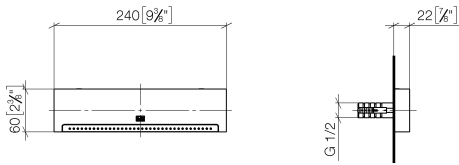

**Empfohlenes Zubehör**

**UP-Wandwinkel -**

35 085 970 90

- Min. Einbautiefe 90 mm
- Max. Einbautiefe 163 mm

**Empfohlenes Zubehör**

**UP-Wandwinkel -**

35 085 970 90

- Min. Einbautiefe 90 mm
- Max. Einbautiefe 163 mm

13 425 979

mm [inches]

**Durchflussdiagramm**

**Wurfweitendiagramm**

**Zertifikate**

LGA\_19935.

13 425 979

**Ersatzteilstückliste**