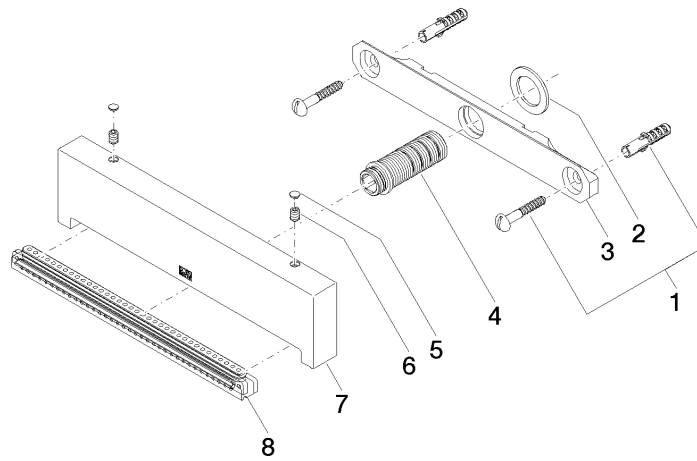

**Empfohlenes Zubehör**

**UP-Wandwinkel -**

35 085 970 90

- Min. Einbautiefe 90 mm
- Max. Einbautiefe 163 mm

**Empfohlenes Zubehör**

**UP-Wandwinkel -**

35 085 970 90

- Min. Einbautiefe 90 mm
- Max. Einbautiefe 163 mm

13 425 979

mm [inches]

**Durchflussdiagramm**

**Wurfweitendiagramm**

**Zertifikate**

LGA\_19935.

13 425 979

**Ersatzteilstückliste**

Nr.	Artikelnummer	Benennung	Verbaumenge	Lieferzeit
1	04 30 31 024 01 90	Befestigungssatz	1	2
2	09 14 05 009 90	Dichtung	1	2
3	09 17 97 053 90	Halter	1	2
4	90 24 03 199 00 90	Anschluss	1	2
5	90 31 20 087 00-26	Stopfen	1	-
Ersatzteil nicht mehr bestellbar, bitte bestellen Sie den Nachfolgeartikel				
6	09 31 11 144 90	Stift	2	2
7	09 17 01 185 20-26	Auslauf	1	60
8	90 29 03 071 00 90	Einsatz	1	2