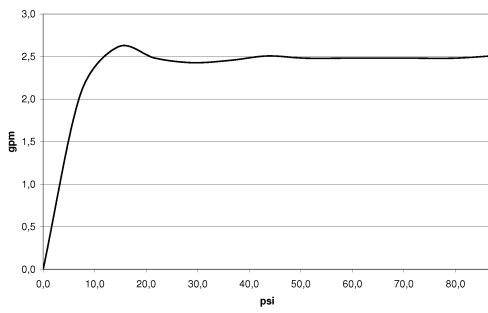

**Empfohlenes Zubehör**

**UP-Wandwinkel -**

35 085 970 90

- Min. Einbautiefe 90 mm
- Max. Einbautiefe 163 mm

**Empfohlenes Zubehör**

**UP-Wandwinkel -**

35 085 970 90

- Min. Einbautiefe 90 mm
- Max. Einbautiefe 163 mm

13 425 979

mm [inches]

**Durchflussdiagramm**

**Wurfweitendiagramm**

**Zertifikate**

LGA\_19935.

13 425 979

**Ersatzteilstückliste**