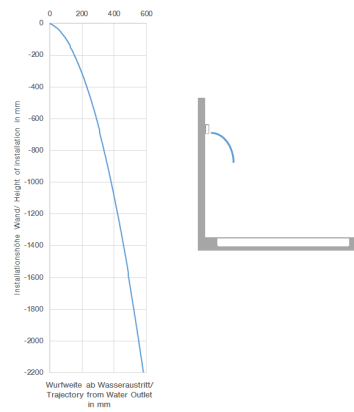

13 425 979

mm [inches]

**Durchflussdiagramm**

**Wurfweitendiagramm**

**Zertifikate**

LGA\_19935.

13 425 979

**Ersatzteilstückliste**

Nr.	Artikelnummer	Benennung	Verbaumenge	Lieferzeit
1	04 30 31 024 01 90	Befestigungssatz	1	2
2	09 14 05 009 90	Dichtung	1	2
3	09 17 97 053 90	Halter	1	2
4	90 24 03 199 00 90	Anschluss	1	2
5	90 31 20 087 00-26	Stopfen	1	-
Ersatzteil nicht mehr bestellbar, bitte bestellen Sie den Nachfolgeartikel				
6	09 31 11 144 90	Stift	2	2
7	09 17 01 185 20-26	Auslauf	1	60
8	90 29 03 071 00 90	Einsatz	1	2